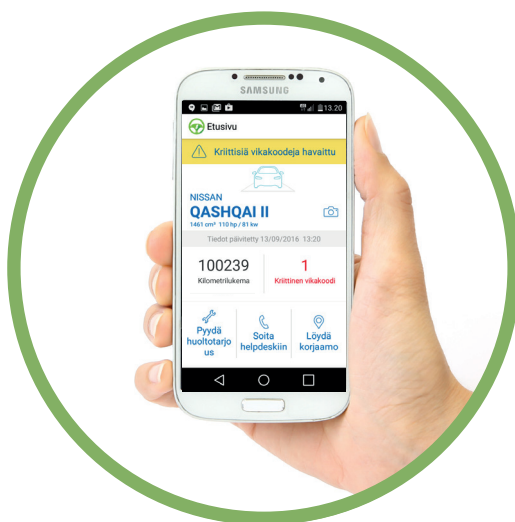

S-DRIVE JA S-DRIVE BUSINESS

YHDISTÄÄ AJONEUVOSI
JA HUOLTOKORJAAMOSI

- ONLINE ASIOINTI 24/7
- HUOLTOJEN JA KATSASTUSTEN TILAAMINEN NAPIN PAINALLUKSELLA
- MÄÄRÄAIKAISHUOLTO- JA KATSASTUSMUISTUTUKSET
- HUOLTOHISTORIA
- TARJOUKSIA JA VINKKEJÄ JUURI SINUN AJONEUVOON
- LÖYDÄ LÄHIN KORJAAMO
- TIE- JA HINAUSPALVELUN TILAUS

S-DRIVE MOBILE

Helppoa ja älykästä ajoneuvon huolenpitoa

- **Huoltoajan varaaminen onnistuu sinulle soveltuvaan ajankohtaan**
- **Voit määrittää kotikorjaamon tai löytää lähimmän korjaamosi**
- **Ajon katketessa voit tilata avun tienpäälle helposti sinne missä olet**
- **Tarjoukset ja muistutukset autoliikkeeltä.**
 - Mahdollisuus saada myös huolto- ja katsastusmuistutuksia sekä vastaanottaa viestejä korjaamolta.
- **Auton historiatiedot kootusti yhdessä paikassa ja aina mukana**
 - Etenkin auton jälleenmyynti on helpompaa, kun huoltokirja, katsastukset, ajotapa, ja muut auton elinkaaren vaiheet ovat kaikki tiedossa
- **Reaaliaikainen vikadiagnoosi**
 - Yleisimpien vikakoodi-kuvauksien tulkinta saatavillasi. Huollon arvio tilanteesta ja sen vaatimat jatkotoimenpiteet.